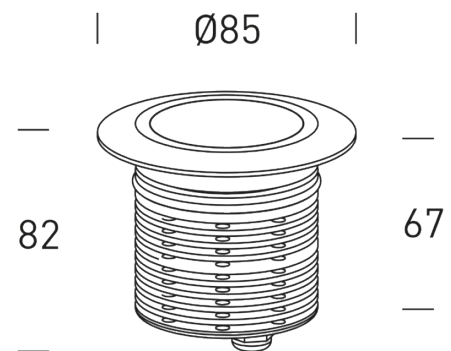

SWITZERLAND 8 SUPER SPOT

ESPECIFICACIONES

Versión	SWITZERLAND 8
Tipo de LED	LED COB
Potencia (W)	8.5
mA	700
Driver	No incluido
Temperatura de color	3000K
Lumens (lm)	540
CRI	CRI >90
Ángulo de emisión	8°
H2O stop	Cable con H2O Stop
Color	Aluminio cepillado
Medidas (mm)	85x67
Medidas de empotrar (mm)	concrete 76x120, decking 68x120
Peso (Kg)	0.60
Material	Aluminio
Difusor	Cristal
IP	IP67
IK	IK08
Rango de temperatura	-20°C +50°C
Garantía	3 años

ACCESORIOS

Driver ON-OFF 700mA 12W 100-240V IP65 Ref. 4.1013.1301
Driver ON-OFF EU 700mA 30W 100-240V IP68 Ref. 4.3043.1601

DETAILS DESCRIPTION

Frontal sin tornillos

Válvula de presión

Cajetín empotrar de
PVC incluido